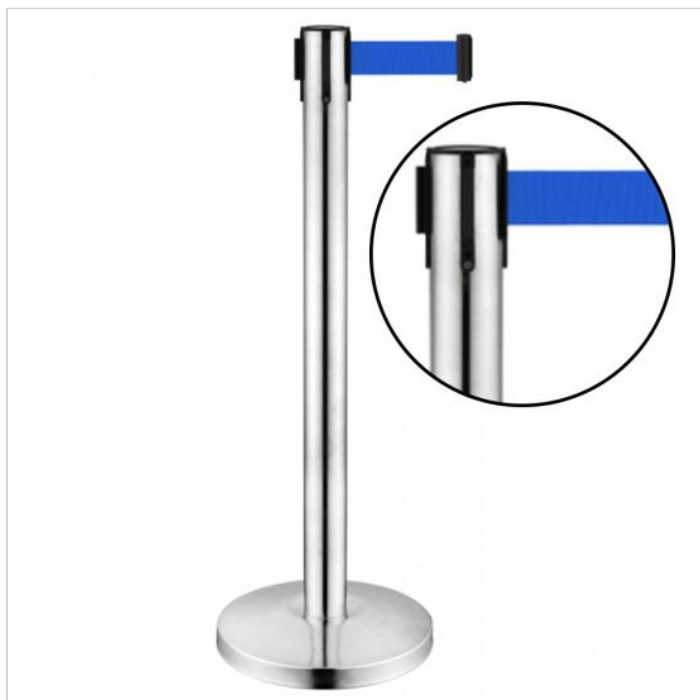

Stalp de ghidare si delimitare, cromat, cu banda retractabila, albastra, 3 metri

Cod produs: DGYB01A

219⁰⁰ Lei

Cost transport: 44.00 Lei

Greutate: 8.2 kg

În stoc furnizor

Livrare Miercuri, 22 aprilie

Stalp H910 mm, banda albastra 3 m

Data: 17.04.2026

Descriere:

Stalp de ghidare si delimitare, cromat, cu banda retractabila, albastra, 3 metri

Stâlpii de delimitare pot fi folosiți pentru diverse aplicații:

- se pot delimita zonele dintr-o încăpăre unde nu este permisă intrarea
- la intrarea într-un restaurant sau hotel (**HoReCa**)
- pentru diverse evenimente sau spectacole

Stâlp opritor cromat cu bandă retractabilă, preț de importator.

Caracteristici stâlp	
Inălțime	910 mm
Diametru teavă	63 mm
Diametru bază	320 mm
Greutate	8.2 kg

Culoare	cromat
Caracteristici bandă	
Lungime bandă	3000 mm
Latime bandă	50 mm
Culoare bandă	Albastru