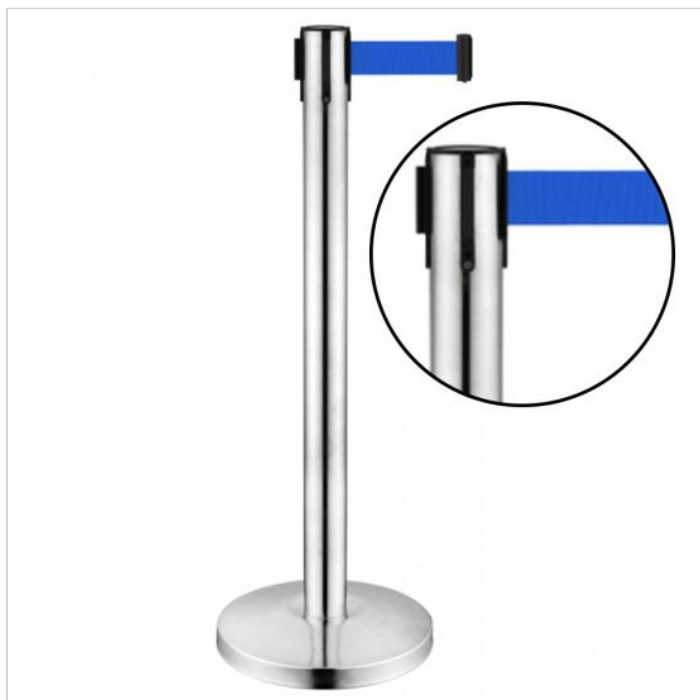

Stâlp de ghidare și delimitare, cromat, cu bandă retractabilă, albastră, 3 metri

Cod produs: DGYB01A

218<sup>99</sup> Lei

Cost transport: 44.00 Lei

Greutate: 8.2 kg

În stoc furnizor

Livrare Miercuri, 10 iunie

Stalp H910 mm, banda albastra 3 m

Data: 06.06.2026

Un **stâlp de ghidare și delimitare cromat cu bandă retractabilă albastră de 3 metri** este o soluție eficientă pentru organizarea fluxului de persoane în spații comerciale, instituții sau evenimente. Oferă stabilitate, flexibilitate și un aspect profesional, fiind ușor de utilizat și adaptabil oricărui mediu.

- **Control eficient al fluxului**

- Bandă retractabilă 3 metri

- **Design cromat premium**

- Stabilitate ridicată

- Conectare în 4 direcții

- **Utilizare profesională**

- Montaj instant

- Rezistență îndelungată
- **Ideal pentru trafic intens**
- Aspect modern elegant

Construit pentru utilizare intensă, acest **stâlp delimitare cromat cu bandă retractabilă albastră 3m** îmbină designul modern cu funcționalitatea tehnică avansată, oferind o soluție completă pentru managementul fluxurilor de persoane.