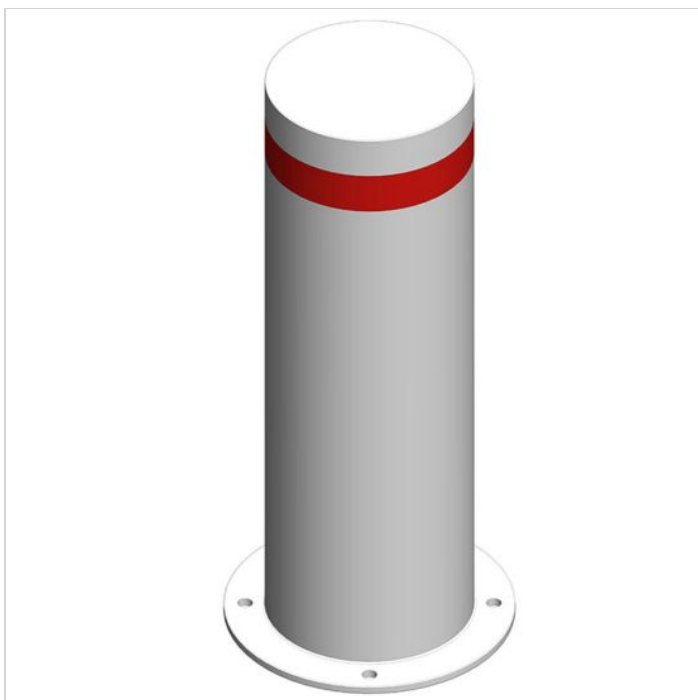

Stalp metalic de protectie si separare zone 193.7x600x4 mm alb

Cod produs: SSZ-0179-NEN

34323 Lei

Cost transport: 28.25 Lei

Greutate: 0 kg

La comanda

Livrare Marți, 19 mai

Data: 17.04.2026

Descriere:

Pentru siguranta

Cu stalpii de protectie metalici cu dimensiunea de 193.7x600x4 mm se poate asigura siguranta pietonilor care circula pe trotuar.

Utilizare

Stalpii metalici de protectie cu dimensiunea de 193.7x600x4 mm sunt folositi pentru delimitarea in zonele industriale, comerciale, private sau publice, a traficului auto si pietonal.

Acestia ofera si protectie pentru pereti, usi, rafturi, diversi stalpi in zonele in care circula autovehicule sau utilaje, pentru a face fata unei eventuale coliziuni cu acestea.

Descriere