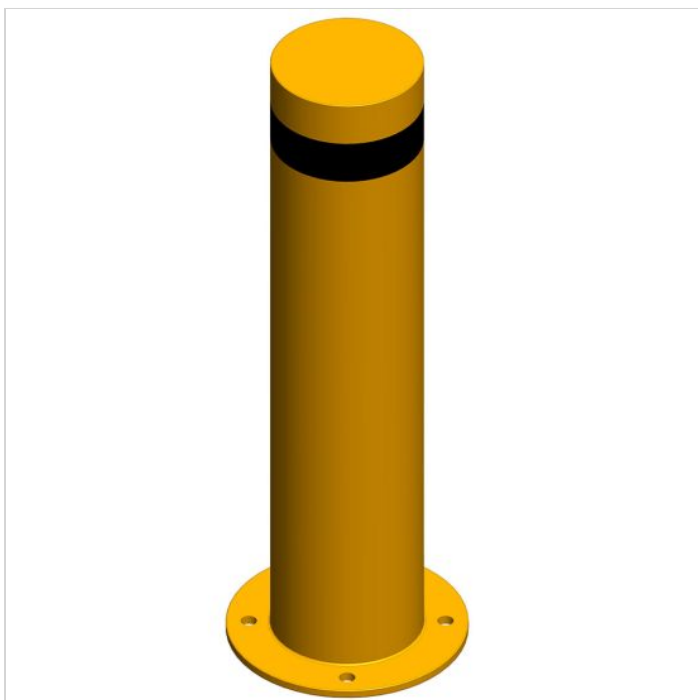

## Stalp metalic de protectie si separare zone 133x600x4 mm galben

Cod produs: SSZ-0227-NEN

245<sup>23</sup> Lei

---

Cost transport: 28.25 Lei

Greutate: 0 kg

---

La comanda

### Utilizare

Stalpii metalici de protectie cu dimensiunea de 133x600x4 mm sunt folositi pentru delimitarea in zonele industriale, comerciale, private sau publice, a traficului auto si pietonal.

Acestia ofera si protectie pentru pereti, usi, rafturi, diversi stalpi in zonele in care circula autovehicule sau utilaje, pentru a face fata unei eventuale coliziuni cu acestea.

### Descriere

Acest stalp metalic de protectie 133x600x4 mm este construit din otel si este vopsit in camp electrostatic cu vopsea pulbere polimerica, ceea ce ii confera o rezistenta mai mare la intemperii.

### Specificatii

Inaltime stalp	600 mm
Diametru stalp	133 mm
Culoare stalp	Galben